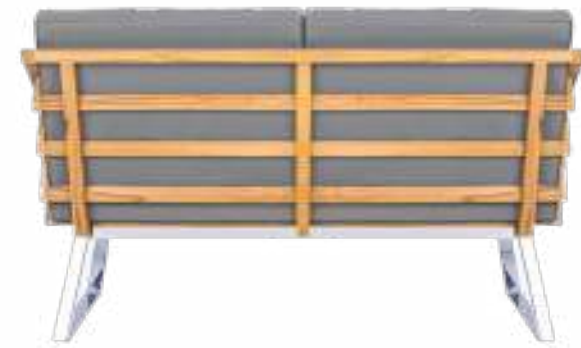

TROPICA LOUNGE

TROPICA LOUNGE

TROPICA LOUNGE

Material :
Teak Wood & Stainless Steel

A01 TROPICA LOUNGE - SOFA

A01 TROPICA LOUNGE - SOFA

A01 TROPICA LOUNGE - SOFA

W - 126 L - 75 H - 68