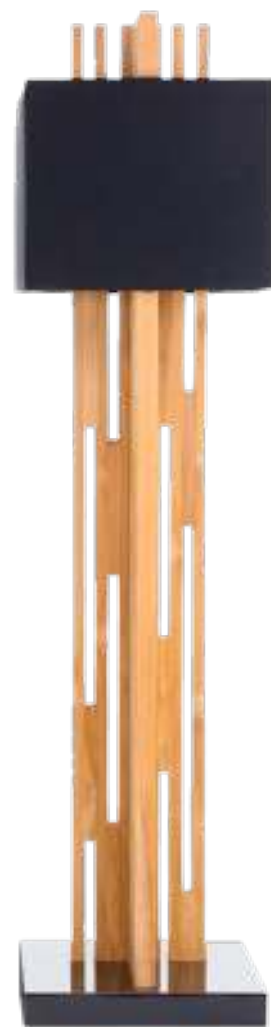

TABLE

A62

TABLE
A62

Material :
Teak Wood

A62

TABLE

W - 180

D - 90

H - 76

A62

TABLE

REAR

TABLE A62
MATERIALS & COLORS

FRAME MATERIALS

TEAK

MORGAN LAMP

MORGAN LAMP

Material :
Teak Wood

A33 MORGAN LAMP

W - 41 D - 41 H - 147

A33 MORGAN LAMP

FRONT

MORGAN LAMP MATERIALS & COLORS

FRAME MATERIALS